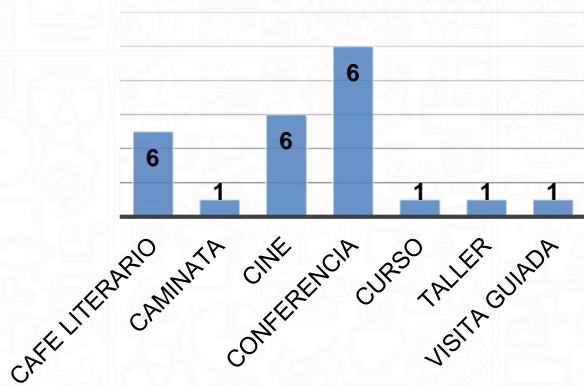

GRUPO DE INTERÉS
CAFÉ SENECA 2019

CAFÉ  **SÉNECA**

JUNTA DIRECTIVA 2019 - 2020

CAFÉ  SÉNECA

27

VOLUNTARIOS
JUNTA DIRECTIVA

LUZ STELLA RODRÍGUEZ
Líder del grupo

LÍNEAS DE TRABAJO

CAFÉ  SÉNECA

Café Literario

Café Cine

Café Juegos

Café
Tecnológico

Visitas
Guiadas

Caminatas
Ecológicas

Salidas
Familiares

Clases de
Yoga

Conferencia
para adulto
mayor

ASISTENTES A EVENTOS 2019

CAFÉ SÉNECA

10
REUNIONES
DE TRABAJO

INVITADOS
41%

AFILIADOS
59%

NPS