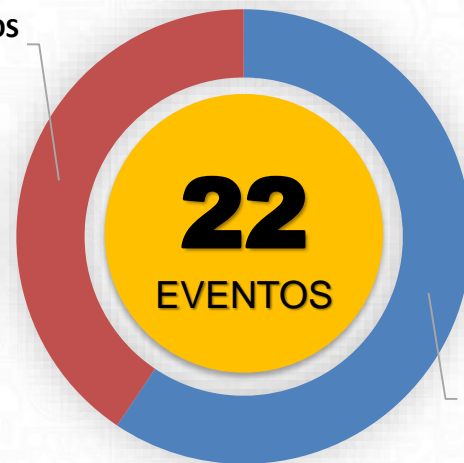

Clases de
Yoga

Conferencia
para adulto
mayor

ASISTENTES A EVENTOS 2019

CAFÉ SÉNECA

10
REUNIONES
DE TRABAJO

INVITADOS
41%

AFILIADOS
59%

NPS

NET PROMOTER SCORE

CAFÉ  SÉNECA

73%

De la
sexualidad
del envejecimiento

al envejecimiento de
la sexualidad