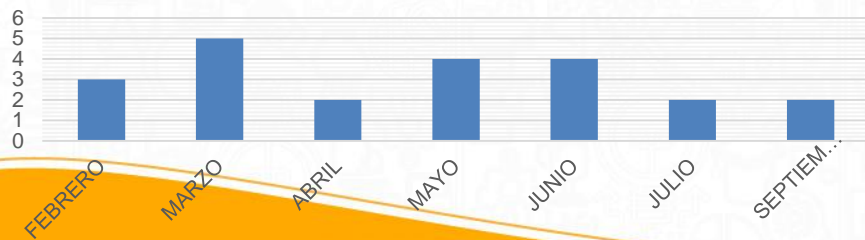

Clases de
Yoga

Conferencia
para adulto
mayor

ASISTENTES A EVENTOS 2019

CAFÉ SÉNECA

10
REUNIONES
DE TRABAJO

INVITADOS
41%

AFILIADOS
59%

NPS

NET PROMOTER SCORE

CAFÉ  SÉNECA

73%

De la
sexualidad
del envejecimiento

al envejecimiento de
la sexualidad