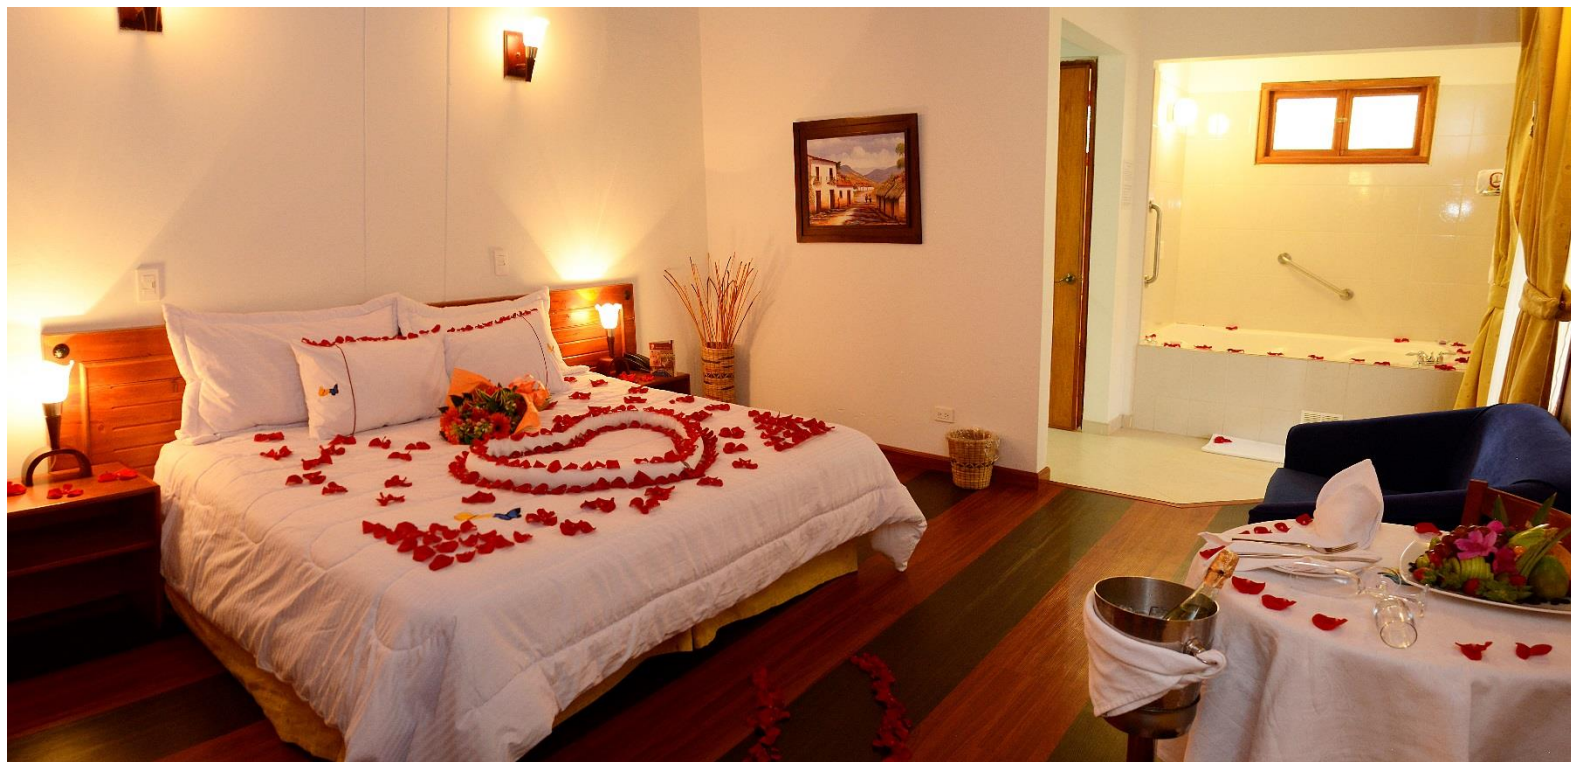

PLAN NOCHE ROMANTICA CONVENIO 2019

PLAN NOCHE ROMÁNTICA

TEMPORADA BAJA

HABITACIÓN SUITE	HABITACIÓN STANDARD
\$ 379,236	\$ 336,894

EL PLAN INCLUYE :

Noche de alojamiento en acomodación doble, Bouquet de flores, Canasta de frutas, Botella de vino, Desayuno Americano ,Decoración con pétalos de rosas, IVA, Seguro hotelero.